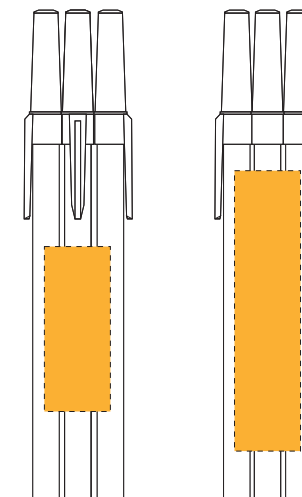

### Informazioni generali

**Codice prodotto:**  
Sfera: 1010

**Quantità minima:**  
500 pezzi

**Confezione standard:**

500 = 2,5 Kg  
1 penna = 4,6 gr

**Colore inchiostro:**

● R1 ● R2

### Aree di stampa

**Serigrafia**  
Fronte  
3 colori  
50 mm x 20 mm

Retro  
1 colore  
85 mm x 20 mm

Scala: 85%

Scala: 100%

Cappuccio e sezione

Opaco	01	12	10	03	04	07	05	20	18	02	Frosted	69	63	71	66	39	67	40	68
-------	----	----	----	----	----	----	----	----	----	----	---------	----	----	----	----	----	----	----	----