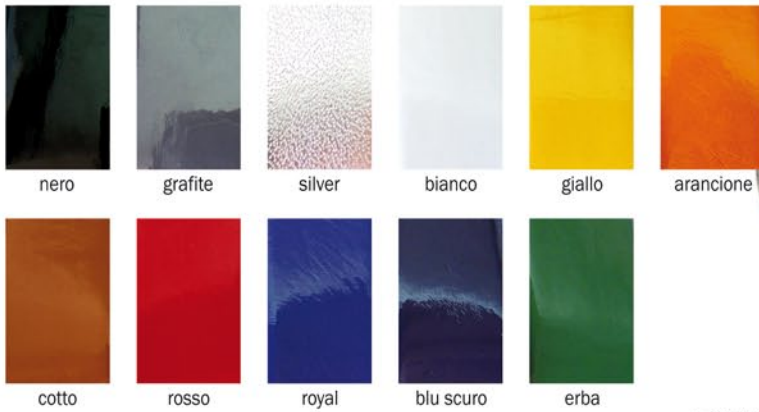

PK1102 Lux13

Portachiavi coagulato Vernice
8x3,5 cm con incavo
Materiale: Coagulato vernice