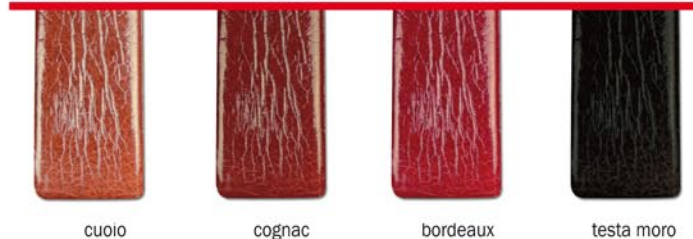

## PK1139 Lux20

Portachiavi coagulato Vernice  
8,5x3,2 cm senza incavo  
Materiale: Coagulato vernice

## PK916

Portachiavi coagulato  
Volonato 18 traforato  
8,5x3,2 cm senza incavo  
Materiale: Coagulato

silver

## PK915

Portachiavi coagulato  
Volonato 18 traforato  
8,5x3,2 cm con incavo  
Materiale: Coagulato

silver

cuoio

cognac

bordeaux

testa moro

testa moro