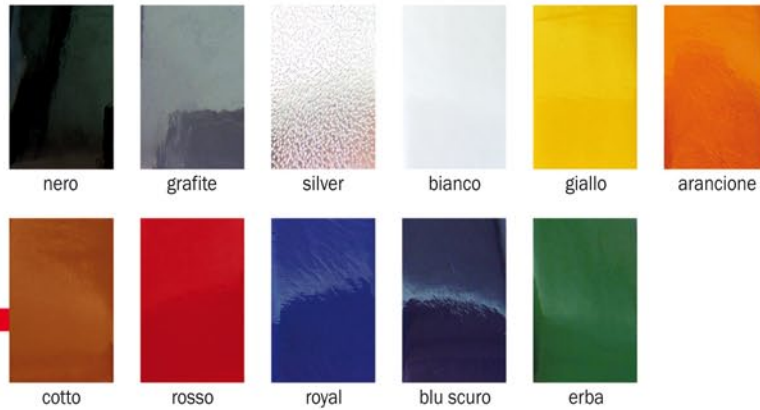

## PK917 Lux18

Portachiavi coagulato  
traforato Vernice  
8,5x3,2 cm senza incavo  
Materiale: Coagulato vernice

nero grafite silver bianco giallo arancione

cotto rosso royal blu scuro erba

**PK926 Lux13**