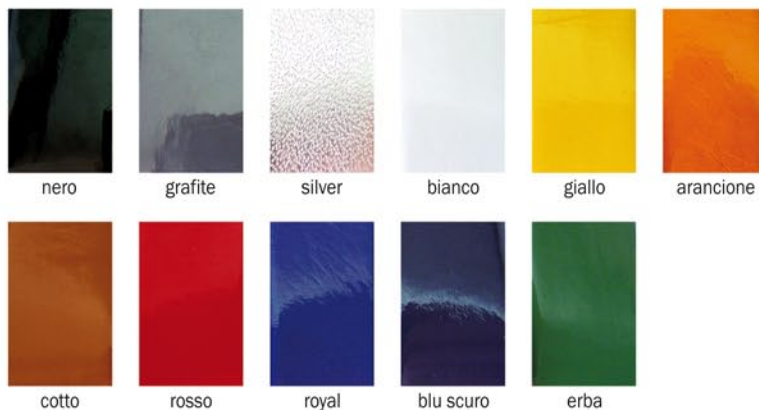

PK1138 Lux20

Portachiavi coagulato Vernice
8,5x3,2 cm con incavo
Materiale: Coagulato vernice

PK1139 Lux20

Portachiavi coagulato Vernice
8,5x3,2 cm senza incavo
Materiale: Coagulato vernice

PK916

Portachiavi coagulato
Volonato 18 traforato
8,5x3,2 cm senza incavo
Materiale: Coagulato

silver

PK915

Portachiavi coagulato
Volonato 18 traforato
8,5x3,2 cm con incavo
Materiale: Coagulato

silver

cuoio

cognac

bordeaux

testa moro