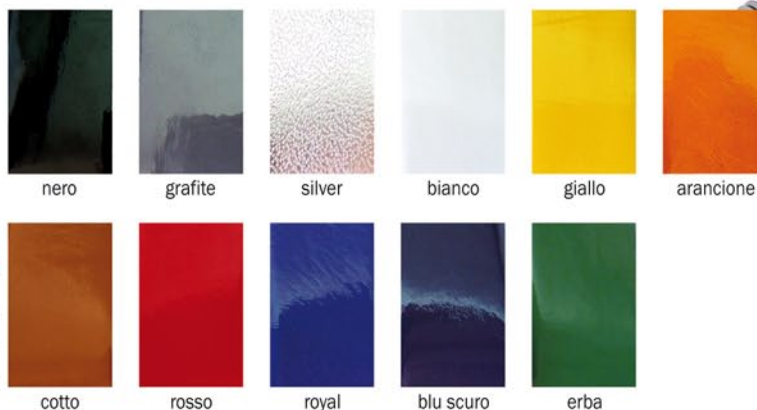

PK1137 Lux20

Portachiavi coagulato Vernice
8,5x3,2 cm senza incavo
Materiale: Coagulato vernice